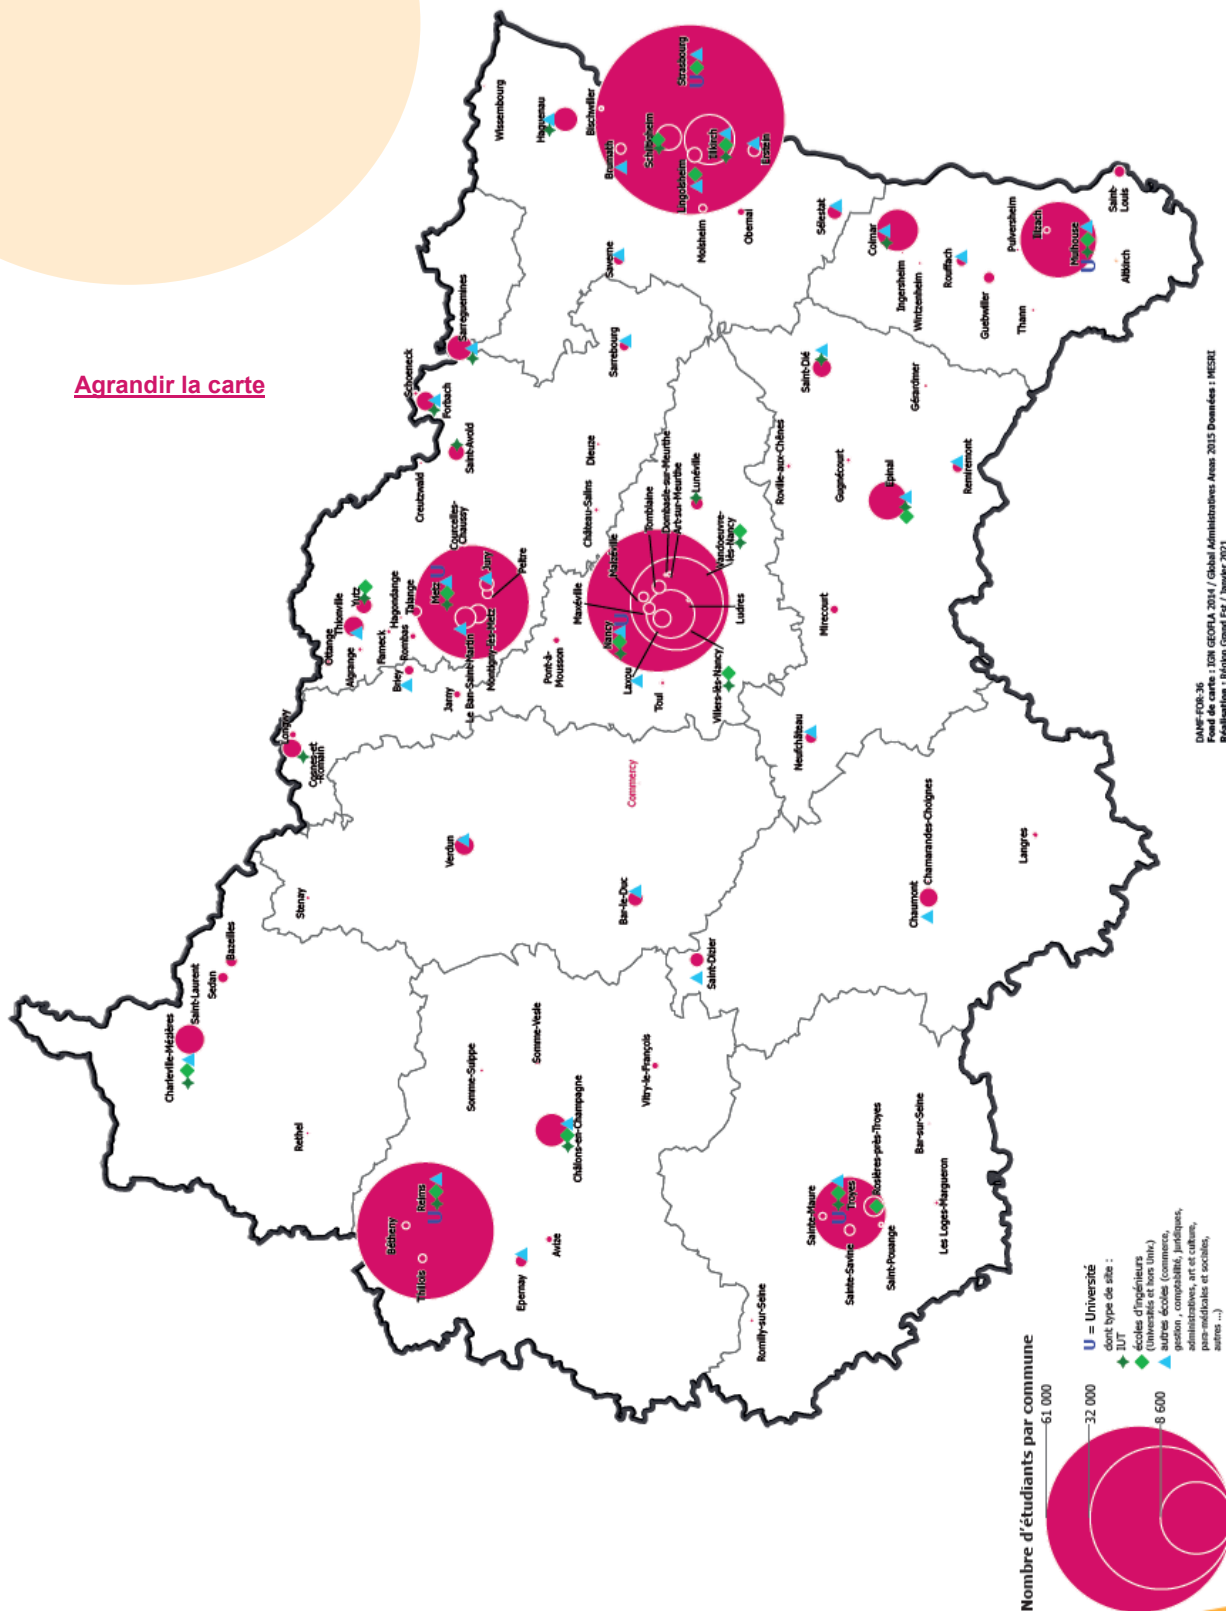

Cartographie

Les effectifs d'étudiants par commune du Grand Est - rentrée 2019

[Agrandir la carte](#)

OREF Grand Est

www.oref.grandest.fr - Tél. 03 88 15 66 08

Siège de la Région
site de Strasbourg
1 place Adrien Zeller
67070 STRASBOURG cedex

Hôtel de Région
site de Châlons
5 rue de Jéricho - CS 70441
51037 CHÂLONS-EN-CHAMPAGNE