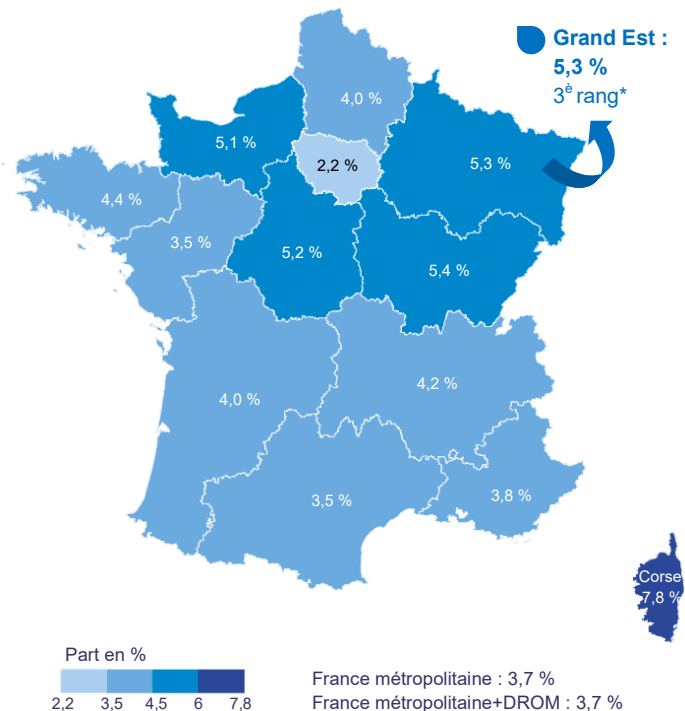

- les poids les plus importants : Île-de-France, Auvergne-Rhône-Alpes, Occitanie,
- les poids les plus faibles : Corse, Centre-Val-de-Loire, Bourgogne-Franche-Comté.

* rang / 13 régions métropolitaines

Effectifs d'étudiants inscrits dans l'enseignement supérieur
Par académie - rentrée 2022

	Effectifs	dont Universités		Évolution 2021-2022
		nombre	part	
Nancy-Metz	86 439	57 871	67,0 %	-4,1 %
Reims	45 977	23 628	51,4 %	-3,8 %
Strasbourg	86 902	60 577	69,7 %	-1,4 %
Total Grand Est	219 318	142 076	64,8 %	-3,0 %

Indicateurs par région

Part des étudiants en STS et assimilés - rentrée 2022

Part des étudiants en DUT/BUT - rentrée 2022

- les parts les plus importantes : Centre-Val de Loire, Bourgogne-Franche-Comté, Pays de la Loire,
- les parts les plus faibles : Île-de-France, Auvergne-Rhône-Alpes, Occitanie.

- les parts les plus importantes : Corse, Bourgogne-Franche-Comté, Grand Est,
- les parts les plus faibles : Île-de-France, Occitanie.

Part des étudiants dans l'enseignement privé - rentrée 2022

Part des étudiants dans les universités - rentrée 2022