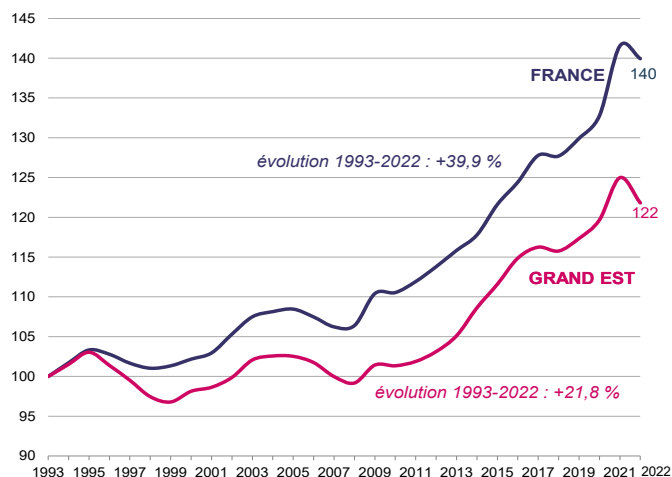

11,5 % d'étudiants étrangers internationaux - 2021

15,3 % d'étudiants dans l'enseignement privé

Les étudiants formés dans le Grand Est

Effectifs d'étudiants inscrits dans l'enseignement supérieur
rentrée 2022

	GRAND EST		FRANCE *		Poids Grand Est
	nombre	%	nombre	%	
Universités	122 417	55,8 %	1 458 822	49,7 %	8,4 %
DUT/BUT	11 607	5,3 %	107 256	3,7 %	10,8 %
Formations d'ingénieurs Universités	8 052	3,7 %	31 613	1,1 %	25,7 %
Total Universités	142 076	64,8 %	1 597 691	54,4 %	8,9 %
Formations d'ingénieurs hors Universités	6 521	2,9 %	146 010	5,0 %	4,4 %
CPGE	5 486	2,5 %	81 164	2,8 %	6,8 %
STS et assimilés	31 715	14,5 %	406 683	13,9 %	7,8 %
Écoles de commerce, gestion et vente	9 474	4,3 %	244 865	8,3 %	3,9 %
Autres écoles et formations	24 104	11,0 %	458 884	15,6 %	5,3 %
Total enseignement supérieur	219 318	100,0 %	2 935 297	100,0 %	7,5 %
Évolution 2021 à 2022	-3,0 %	-	-1,5 %	-	-

*France métropolitaine + DROM

Évolution des effectifs d'étudiants

Évolution des effectifs d'étudiants en région Grand Est
1993 à 2022

Évolution des effectifs d'étudiants : région Grand Est / France
1993 à 2022

Évolution des effectifs d'étudiants par région de 2021 à 2022

Poids des effectifs d'étudiants par région - rentrée 2022

- la seule évolution positive : Île-de-France,
- les baisses les plus marquées : Corse, Centre-Val de Loire, Nouvelle-Aquitaine.