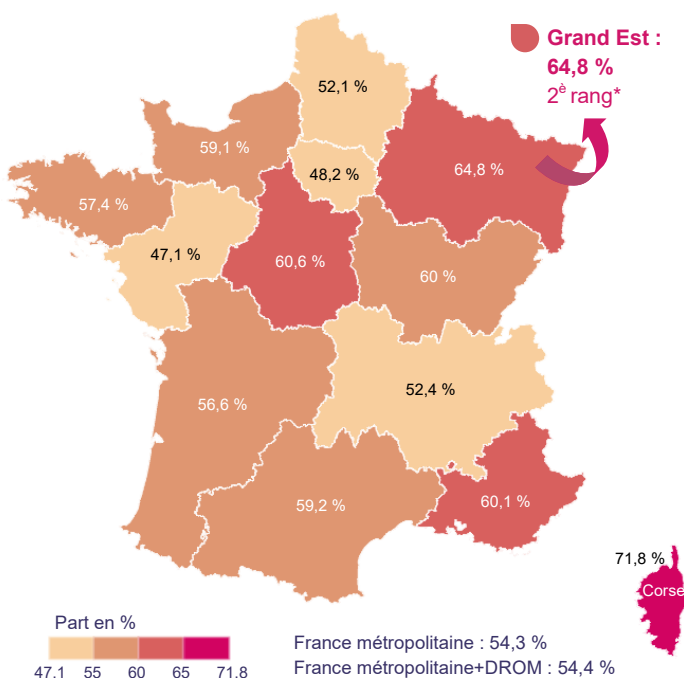

- les poids les plus importants : Île-de-France, Auvergne-Rhône-Alpes, Occitanie,
- les poids les plus faibles : Corse, Centre-Val-de-Loire, Bourgogne-Franche-Comté.

* rang / 13 régions métropolitaines

Indicateurs par région

Part des étudiants en STS et assimilés - rentrée 2022

Part des étudiants en DUT/BUT - rentrée 2022

- les parts les plus importantes : Centre-Val de Loire, Bourgogne-Franche-Comté, Pays de la Loire,
- les parts les plus faibles : Île-de-France, Auvergne-Rhône-Alpes, Occitanie.

- les parts les plus importantes : Corse, Bourgogne-Franche-Comté, Grand Est,
- les parts les plus faibles : Île-de-France, Occitanie.

Part des étudiants dans l'enseignement privé - rentrée 2022

Part des étudiants dans les universités - rentrée 2022

- les parts les plus importantes : Pays de la Loire, Île-de-France, Hauts-de-France,
- les parts les plus faibles : Corse, Bourgogne-Franche-Comté, Grand Est.

- les parts les plus importantes : Corse, Grand Est, Centre-Val de Loire,
- les parts les plus faibles : Pays de la Loire, Île-de-France, Hauts-de-France,