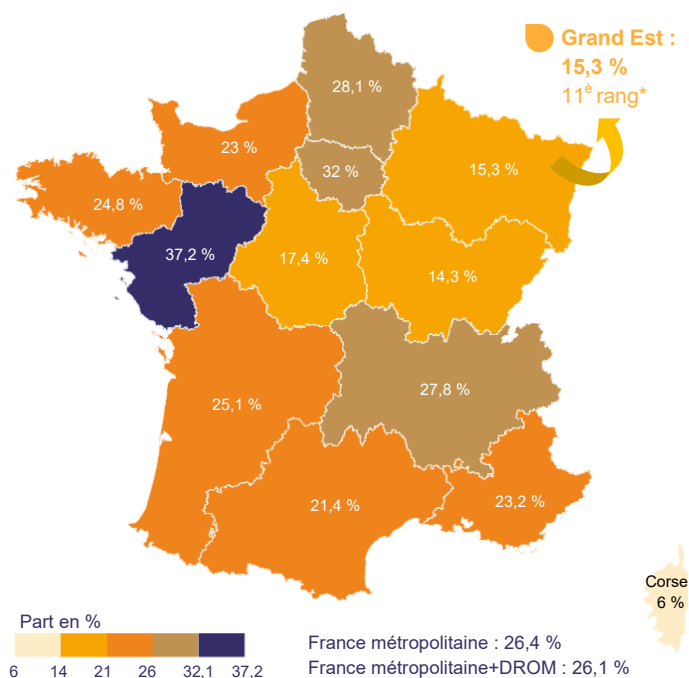

- les poids les plus importants : Île-de-France, Auvergne-Rhône-Alpes, Occitanie,
- les poids les plus faibles : Corse, Centre-Val-de-Loire, Bourgogne-Franche-Comté.

* rang / 13 régions métropolitaines

Indicateurs par région

Part des étudiants en STS et assimilés - rentrée 2022

Part des étudiants en DUT/BUT - rentrée 2022

- les parts les plus importantes : Centre-Val de Loire, Bourgogne-Franche-Comté, Pays de la Loire,
- les parts les plus faibles : Île-de-France, Auvergne-Rhône-Alpes, Occitanie.

- les parts les plus importantes : Corse, Bourgogne-Franche-Comté, Grand Est,
- les parts les plus faibles : Île-de-France, Occitanie.

Part des étudiants dans l'enseignement privé - rentrée 2022

Part des étudiants dans les universités - rentrée 2022

- les parts les plus importantes : Pays de la Loire, Île-de-France, Hauts-de-France,
- les parts les plus faibles : Corse, Bourgogne-Franche-Comté, Grand Est.

- les parts les plus importantes : Corse, Grand Est, Centre-Val de Loire,
- les parts les plus faibles : Pays de la Loire, Île-de-France, Hauts-de-France,