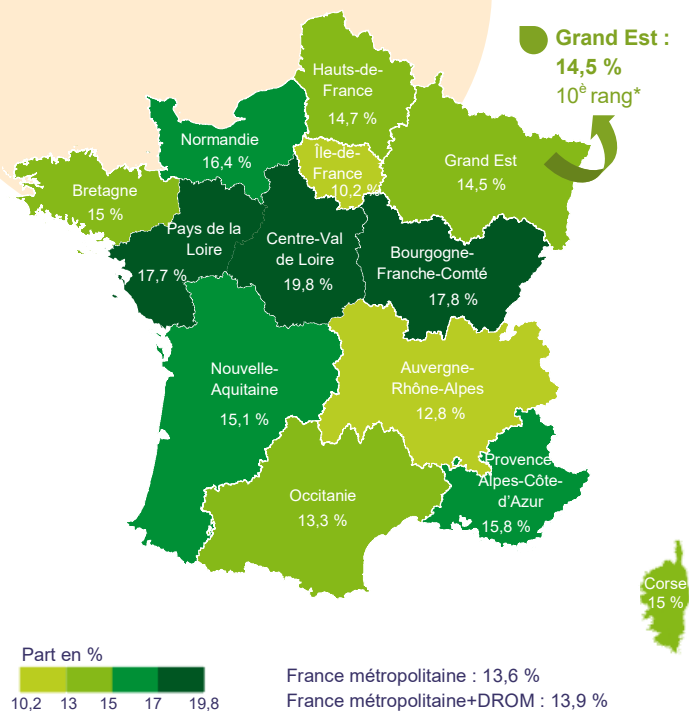

*France métropolitaine + DROM

Évolution des effectifs d'étudiants

Évolution des effectifs d'étudiants en région Grand Est
1993 à 2022

Évolution des effectifs d'étudiants : région Grand Est / France
1993 à 2022

Évolution des effectifs d'étudiants par région de 2021 à 2022

Poids des effectifs d'étudiants par région - rentrée 2022

- la seule évolution positive : Île-de-France,
- les baisses les plus marquées : Corse, Centre-Val de Loire, Nouvelle-Aquitaine.

- les poids les plus importants : Île-de-France, Auvergne-Rhône-Alpes, Occitanie,
- les poids les plus faibles : Corse, Centre-Val-de-Loire, Bourgogne-Franche-Comté.

* rang / 13 régions métropolitaines

Indicateurs par région

Part des étudiants en STS et assimilés - rentrée 2022

Part des étudiants en DUT/BUT - rentrée 2022

- les parts les plus importantes : Centre-Val de Loire, Bourgogne-Franche-Comté, Pays de la Loire,
- les parts les plus faibles : Île-de-France, Auvergne-Rhône-Alpes, Occitanie.