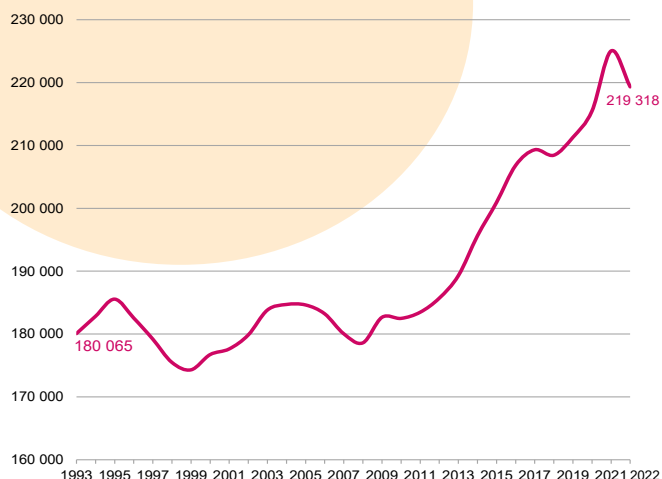

Évolution des effectifs d'étudiants

Évolution des effectifs d'étudiants en région Grand Est
1993 à 2022