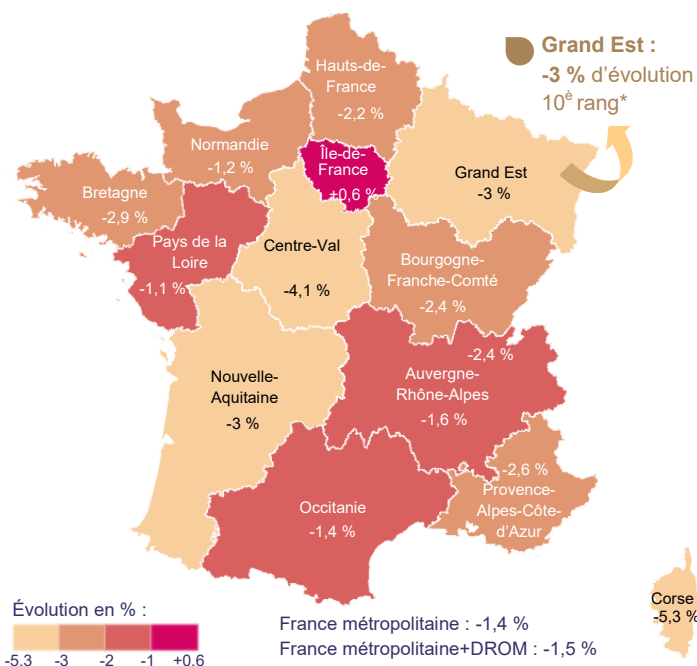

	GRAND EST		FRANCE *		Poids Grand Est
	nombre	%	nombre	%	
Universités	122 417	55,8 %	1 458 822	49,7 %	8,4 %
DUT/BUT	11 607	5,3 %	107 256	3,7 %	10,8 %
Formations d'ingénieurs Universités	8 052	3,7 %	31 613	1,1 %	25,7 %
Total Universités	142 076	64,8 %	1 597 691	54,4 %	8,9 %
Formations d'ingénieurs hors Universités	6 521	2,9 %	146 010	5,0 %	4,4 %
CPGE	5 486	2,5 %	81 164	2,8 %	6,8 %
STS et assimilés	31 715	14,5 %	406 683	13,9 %	7,8 %
Écoles de commerce, gestion et vente	9 474	4,3 %	244 865	8,3 %	3,9 %
Autres écoles et formations	24 104	11,0 %	458 884	15,6 %	5,3 %
Total enseignement supérieur	219 318	100,0 %	2 935 297	100,0 %	7,5 %
Évolution 2021 à 2022	-3,0 %	-	-1,5 %	-	-

*France métropolitaine + DROM

Évolution des effectifs d'étudiants

Évolution des effectifs d'étudiants en région Grand Est
1993 à 2022

Évolution des effectifs d'étudiants : région Grand Est / France
1993 à 2022

Évolution des effectifs d'étudiants par région de 2021 à 2022

Poids des effectifs d'étudiants par région - rentrée 2022

- la seule évolution positive : Île-de-France,
- les baisses les plus marquées : Corse, Centre-Val de Loire, Nouvelle-Aquitaine.

- les poids les plus importants : Île-de-France, Auvergne-Rhône-Alpes, Occitanie,
- les poids les plus faibles : Corse, Centre-Val-de-Loire, Bourgogne-Franche-Comté.

* rang / 13 régions métropolitaines