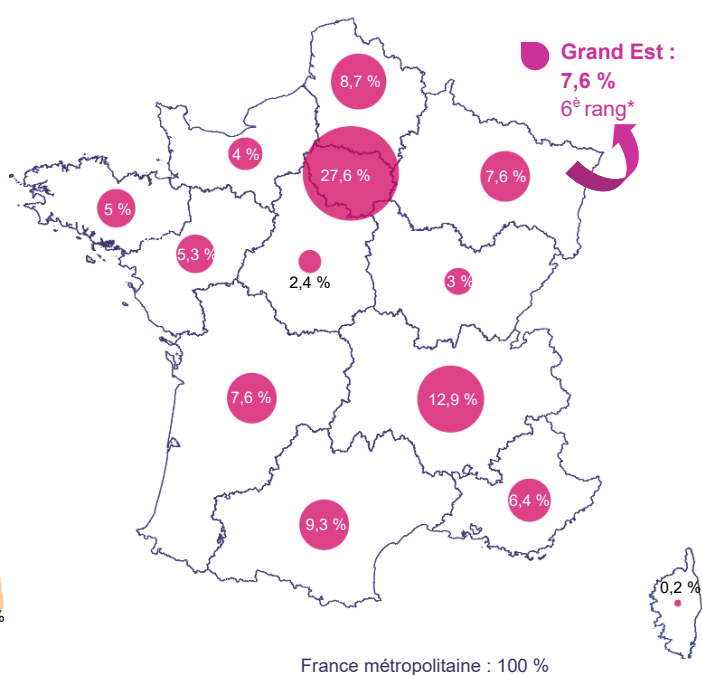

*France métropolitaine + DROM

Évolution des effectifs d'étudiants

Évolution des effectifs d'étudiants en région Grand Est
1993 à 2022

Évolution des effectifs d'étudiants : région Grand Est / France
1993 à 2022

Évolution des effectifs d'étudiants par région de 2021 à 2022

Poids des effectifs d'étudiants par région - rentrée 2022

- la seule évolution positive : Île-de-France,
- les baisses les plus marquées : Corse, Centre-Val de Loire, Nouvelle-Aquitaine.

- les poids les plus importants : Île-de-France, Auvergne-Rhône-Alpes, Occitanie,
- les poids les plus faibles : Corse, Centre-Val-de-Loire, Bourgogne-Franche-Comté.

* rang / 13 régions métropolitaines